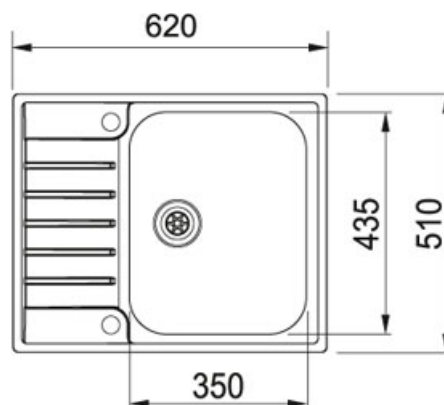

## Argos Roostevabast terasest | 127.0476.450

TOOTERÜHM : Valamud | SEERIA : Argos | MUDEL : AGX 211-62 | MATERJAL : Roostevabast terasest | PAIGALDUSVIIS : Flushmount

### TECHNICAL DATA

Aluskapi laius	450.00 mm
Kogupikkus	625.00 mm
Kogulaius	510.00 mm
Suure kausi pikkus	350.00 mm
Suure kausi laius	435.00 mm
Suure kausi sügavus	175.00 mm
Kausside arv	1
Väljalõike laius	497.00 mm
Nõrutuspinna asend	Pööratav